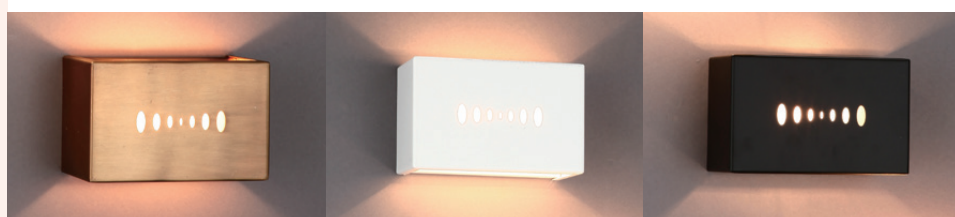

▶LD 에코 B/R (황금브론즈, 백색, 흑색)
▶Size : W160×D80×H100 ▶Lamp : E17 ※LED 램프 전용