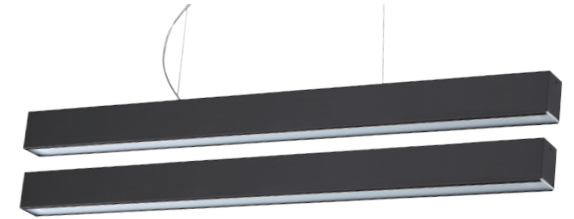

▶ LD 롱 70 P/D, 직부 ▶ Size : Ø70×H220, Ø70×H300, Ø70×H400, Ø70×H500 ▶ Lamp : PAR20, E26(벌브용) ※ 램프별도

▶ LD 롱 70 (투톤) P/D, 직부 ▶ Size : Ø70×H300, Ø70×H400, Ø70×H500 ▶ Lamp : PAR20, E26(벌브용) ※ 램프별도

S사이즈

은색

백색

흑색

▶LD 리빙 S P/D, 직부 (은색, 백색, 흑색)