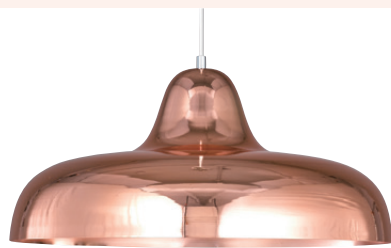

▶LD 고야 P/D 中 ▶Size : (中)W250×H140 ▶Lamp : E26

▶LD 고야 P/D 小 ▶Size : (小)W170×H140 ▶Lamp : E26

좋은 빛 아름다운 눈으로  
**리드라이트**

연락주시면 개인(단독)카탈로그를 발송해드립니다. Made in Korea

대형

황금브론즈 대

로즈골드 대

중형