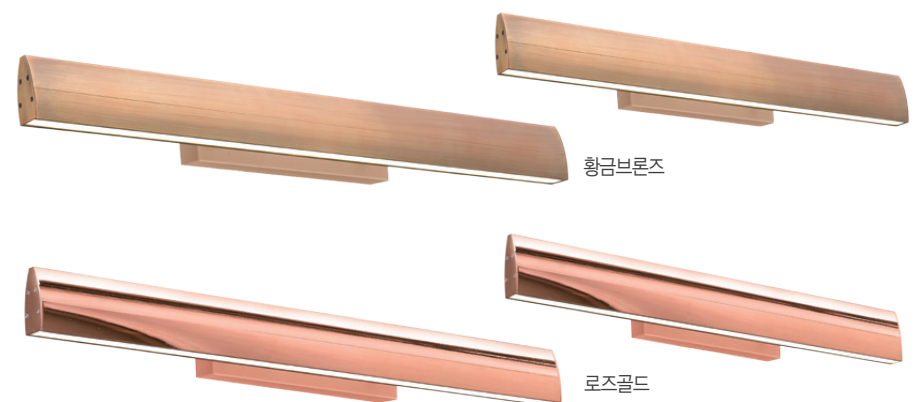

- |                                |
|--------------------------------|
| 1,000Ø : W1,000×D115×H90 (40W) |
| 1,200Ø : W1,200×D115×H90 (50W) |

황금브론즈

로즈골드

▶ LD 네로 B/R (황금브론즈, 로즈골드) LED

- |                                |
|--------------------------------|
| 1,000Ø : W1,000×D115×H90 (40W) |
| 1,200Ø : W1,200×D115×H90 (50W) |