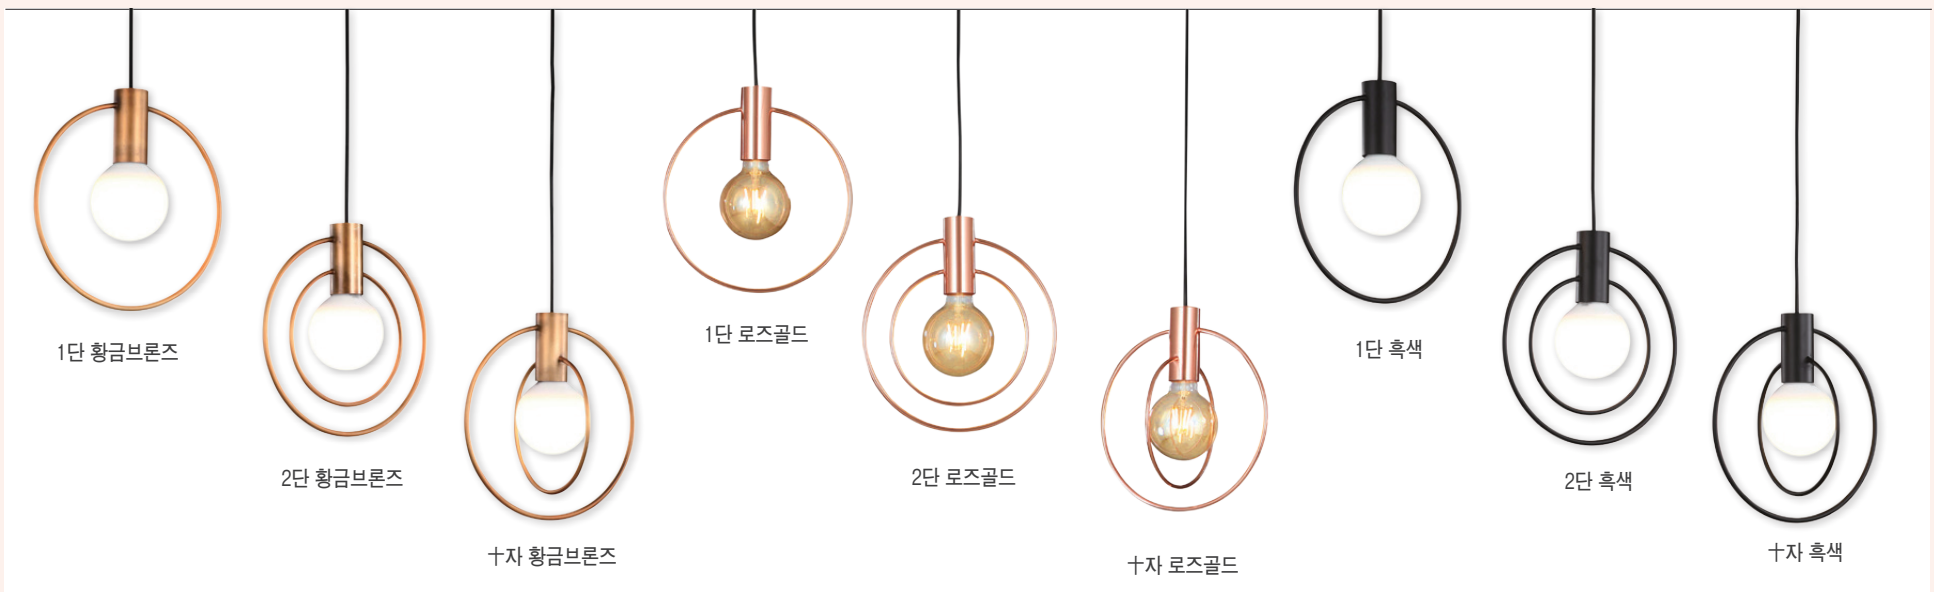

▶LD 샤링 P/D ▶Size : W90×H140 ▶Lamp : E26

▶ LD 트윈 P/D ▶ Size : Ø42×H300 ▶ Lamp : E26

▶ LD 대롱 P/D (1~5등) 로즈골드, 황금브론즈 ▶ Size : Ø42 ▶ Lamp : E26

▶ LD 대롱 P/D (1~5등) 흑색, 백색 ▶ Size : Ø42 ▶ Lamp : E26

▶ LD 씨클 P/D (1, 2, 3등) 황금브론즈, 로즈골드, 흑색 ▶ Size : W250×H270 ▶ Lamp : E26