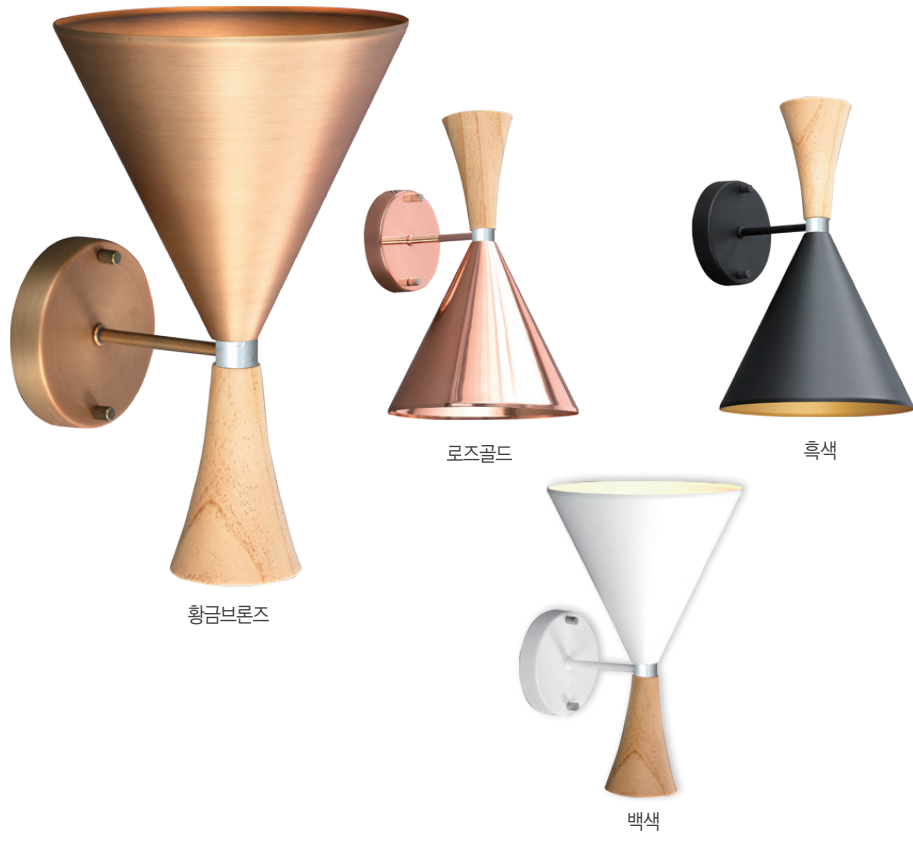

- |                                |
|--------------------------------|
| 1,000Ø : W1,000×D115×H90 (40W) |
| 1,200Ø : W1,200×D115×H90 (50W) |

황금브론즈

로즈골드

▶ LD 네로 B/R (황금브론즈, 로즈골드) LED

- |                                |
|--------------------------------|
| 1,000Ø : W1,000×D115×H90 (40W) |
| 1,200Ø : W1,200×D115×H90 (50W) |