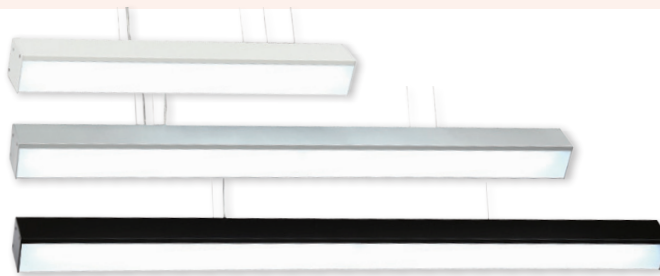

▶LD 공 1등 직부 (크롬)  
▶Size : W120×H150  
▶Lamp : E17

▶LD 공 3등 직부 (골드 주문품)  
▶Size : W520×D120×H150  
▶Lamp : E17

적색

황금브론즈

크롬

백색

흑색

부식(주문품)