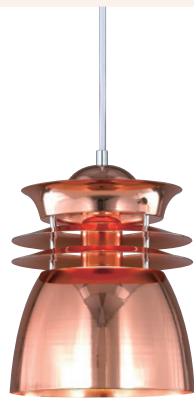

▶LD 샤크 3단 P/D ▶Size : W330×H250 ▶Lamp : E26 (벌브용)

▶LD 샤크 2단 P/D ▶Size : W330×H190 ▶Lamp : E26

좋은 빛 아름다운 눈으로  
리드라이트

연락주시면 개인(단독)카탈로그를 발송해드립니다. Made in Korea

황금브론즈

로즈골드

백색

흑색