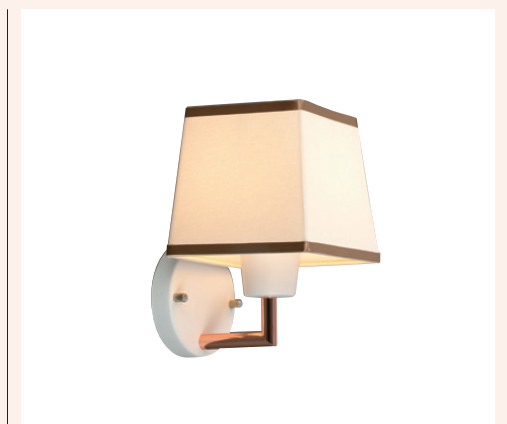

흑색

로즈골드

▶ LD 롱코 B/R (하형) ▶ Size : W145×D200×H360 ▶ Lamp : E26

샴페인골드

흑색

▶ LD 롱볼 B/R (하형) ▶ Size : W140×D160×H340 ▶ Lamp : E26

▶ LD 니체 B/R ▶ Size : W170×H200 ▶ Lamp : E26

황금브론즈