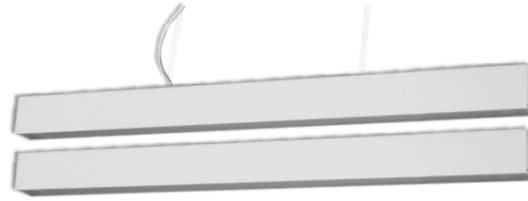

▶ LD 롱 70 P/D, 직부 ▶ Size : Ø70×H220, Ø70×H300, Ø70×H400, Ø70×H500 ▶ Lamp : PAR20, E26(벌브용) ※ 램프별도

▶ LD 롱 70 (투톤) P/D, 직부 ▶ Size : Ø70×H300, Ø70×H400, Ø70×H500 ▶ Lamp : PAR20, E26(벌브용) ※ 램프별도

S사이즈

은색

백색

흑색

▶LD 리빙 S P/D, 직부 (은색, 백색, 흑색)