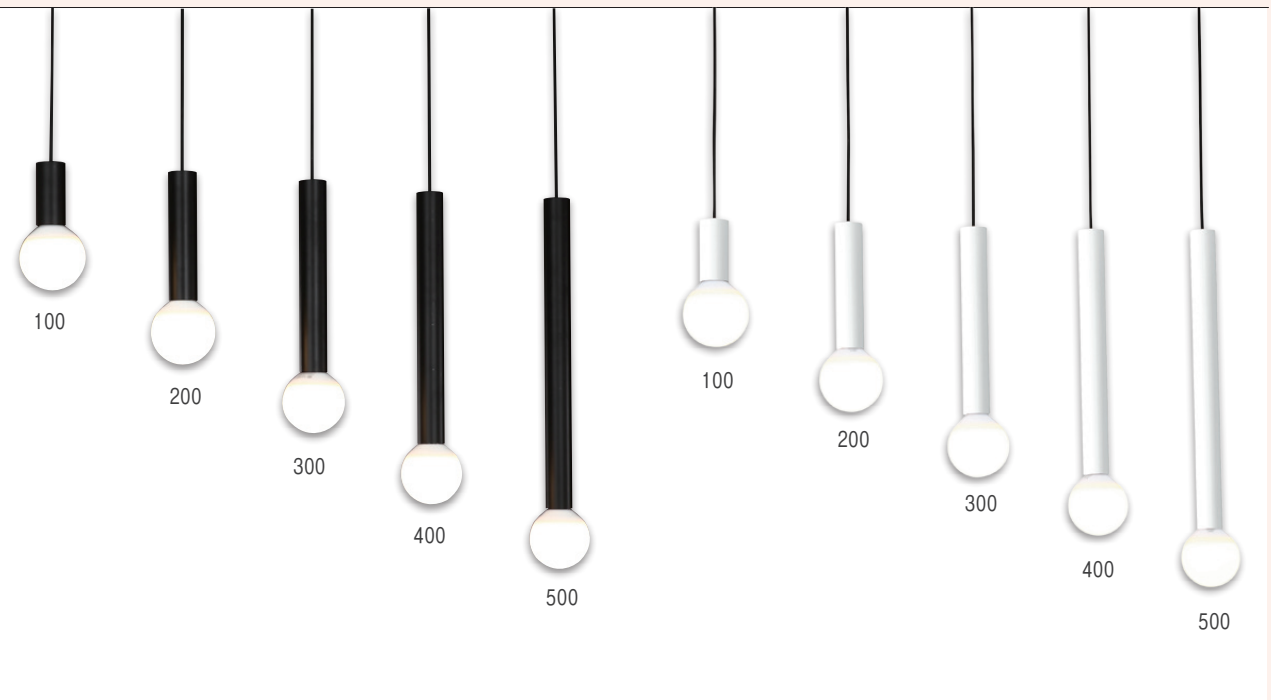

▶ LD 대롱 P/D (1~5등) 흑색, 백색 ▶ Size : Ø42 ▶ Lamp : E26