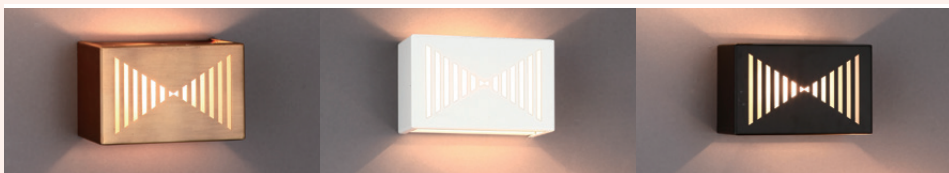

▶LD 링볼 P/D ▶Size : W350×H400 ▶Lamp : E26

▶LD 컵링 P/D ▶Size : W300×H330 ▶Lamp : E26

▶LD 도어 B/R (황금브론즈, 백색, 흑색)  
▶Size : W160×D80×H100 ▶Lamp : E17 ※LED 램프 전용

▶LD 데코 B/R (황금브론즈, 백색, 흑색)  
▶Size : W160×D80×H100 ▶Lamp : E17 ※LED 램프 전용