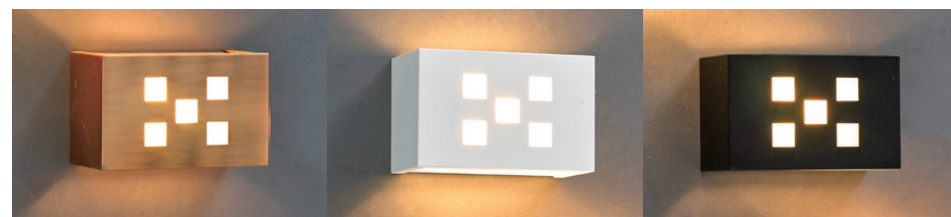

▶LD 풍차 B/R (황금브론즈, 백색, 흑색)
▶Size : W160×D80×H100 ▶Lamp : E17 ※LED 램프 전용