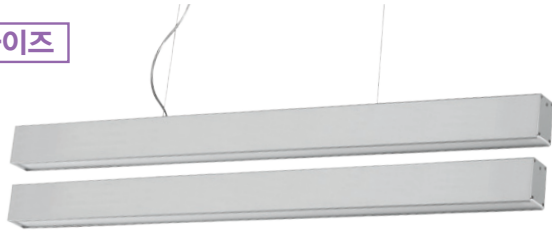

S사이즈

은색

▶LD 리빙 S P/D, 직부 (은색, 백색, 흑색)

▶S(25W) : W600×D60×H82

▶S(40W) : W1,000×D60×H82

▶S(50W) : W1,200×D60×H82

▶S(60W) : W1,500×D60×H82

▶S(75W) : W1,800×D60×H82

▶S(100W) : W2,400×D60×H82

M사이즈

▶LD 리빙 M P/D, 직부 (은색, 백색, 흑색)

▶M(25W) : W600×D43×H70

▶M(40W) : W1,000×D43×H70

▶M(50W) : W1,200×D43×H70

▶M(60W) : W1,500×D43×H70

▶M(75W) : W1,800×D43×H70

▶M(100W) : W2,400×D60×H82

▶LD 우드 P/D

▶(40W) : W1,000×D57×H80

▶(50W) : W1,200×D57×H80

▶LD 리빙 S, M P/D, 직부 (브론즈)

▶S(40W) : W1,000×D60×H82

▶M(40W) : W1,000×D43×H70

▶S(50W) : W1,200×D60×H82

▶M(50W) : W1,200×D43×H70