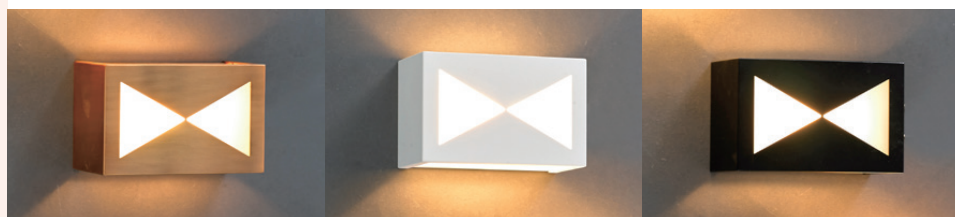

황금브론즈

백색

흑색

▶LD 게르 B/R ▶Size : W250×D320×H330 ▶Lamp : E26

▶LD 가로 B/R (황금브론즈, 백색, 흑색)  
▶Size : W160×D80×H100 ▶Lamp : E17 ※LED 램프 전용

▶LD 스텝 B/R (황금브론즈, 백색, 흑색)  
▶Size : W160×D80×H100 ▶Lamp : E17 ※LED 램프 전용