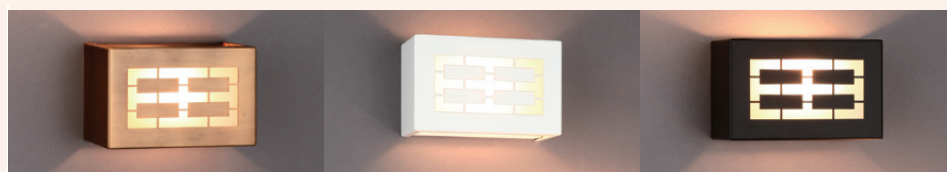

▶LD 데코 B/R (황금브론즈, 백색, 흑색)
▶Size : W160×D80×H100 ▶Lamp : E17 ※LED 램프 전용