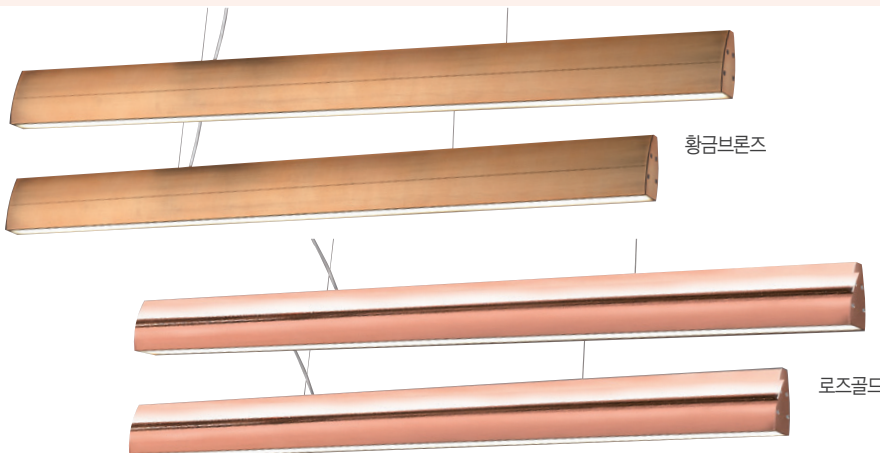

은색

흑색

▶ LD 네로 B/R (은색, 흑색, 백색) LED

- |                                |
|--------------------------------|
| 1,000Ø : W1,000×D115×H90 (40W) |
| 1,200Ø : W1,200×D115×H90 (50W) |

백색

황금브론즈

로즈골드

▶ LD 네로 P/D (황금브론즈, 로즈골드) LED