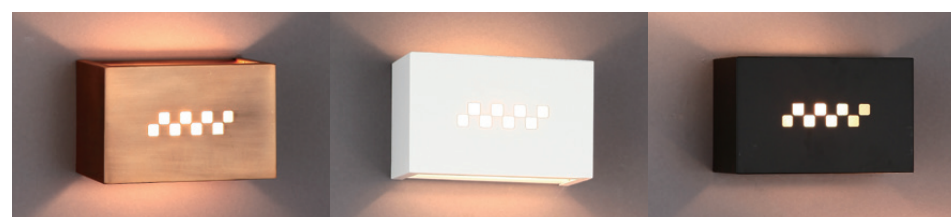

▶LD 킬트 B/R (황금브론즈, 백색, 흑색)
▶Size : W160×D80×H100 ▶Lamp : E17 ※LED 램프 전용